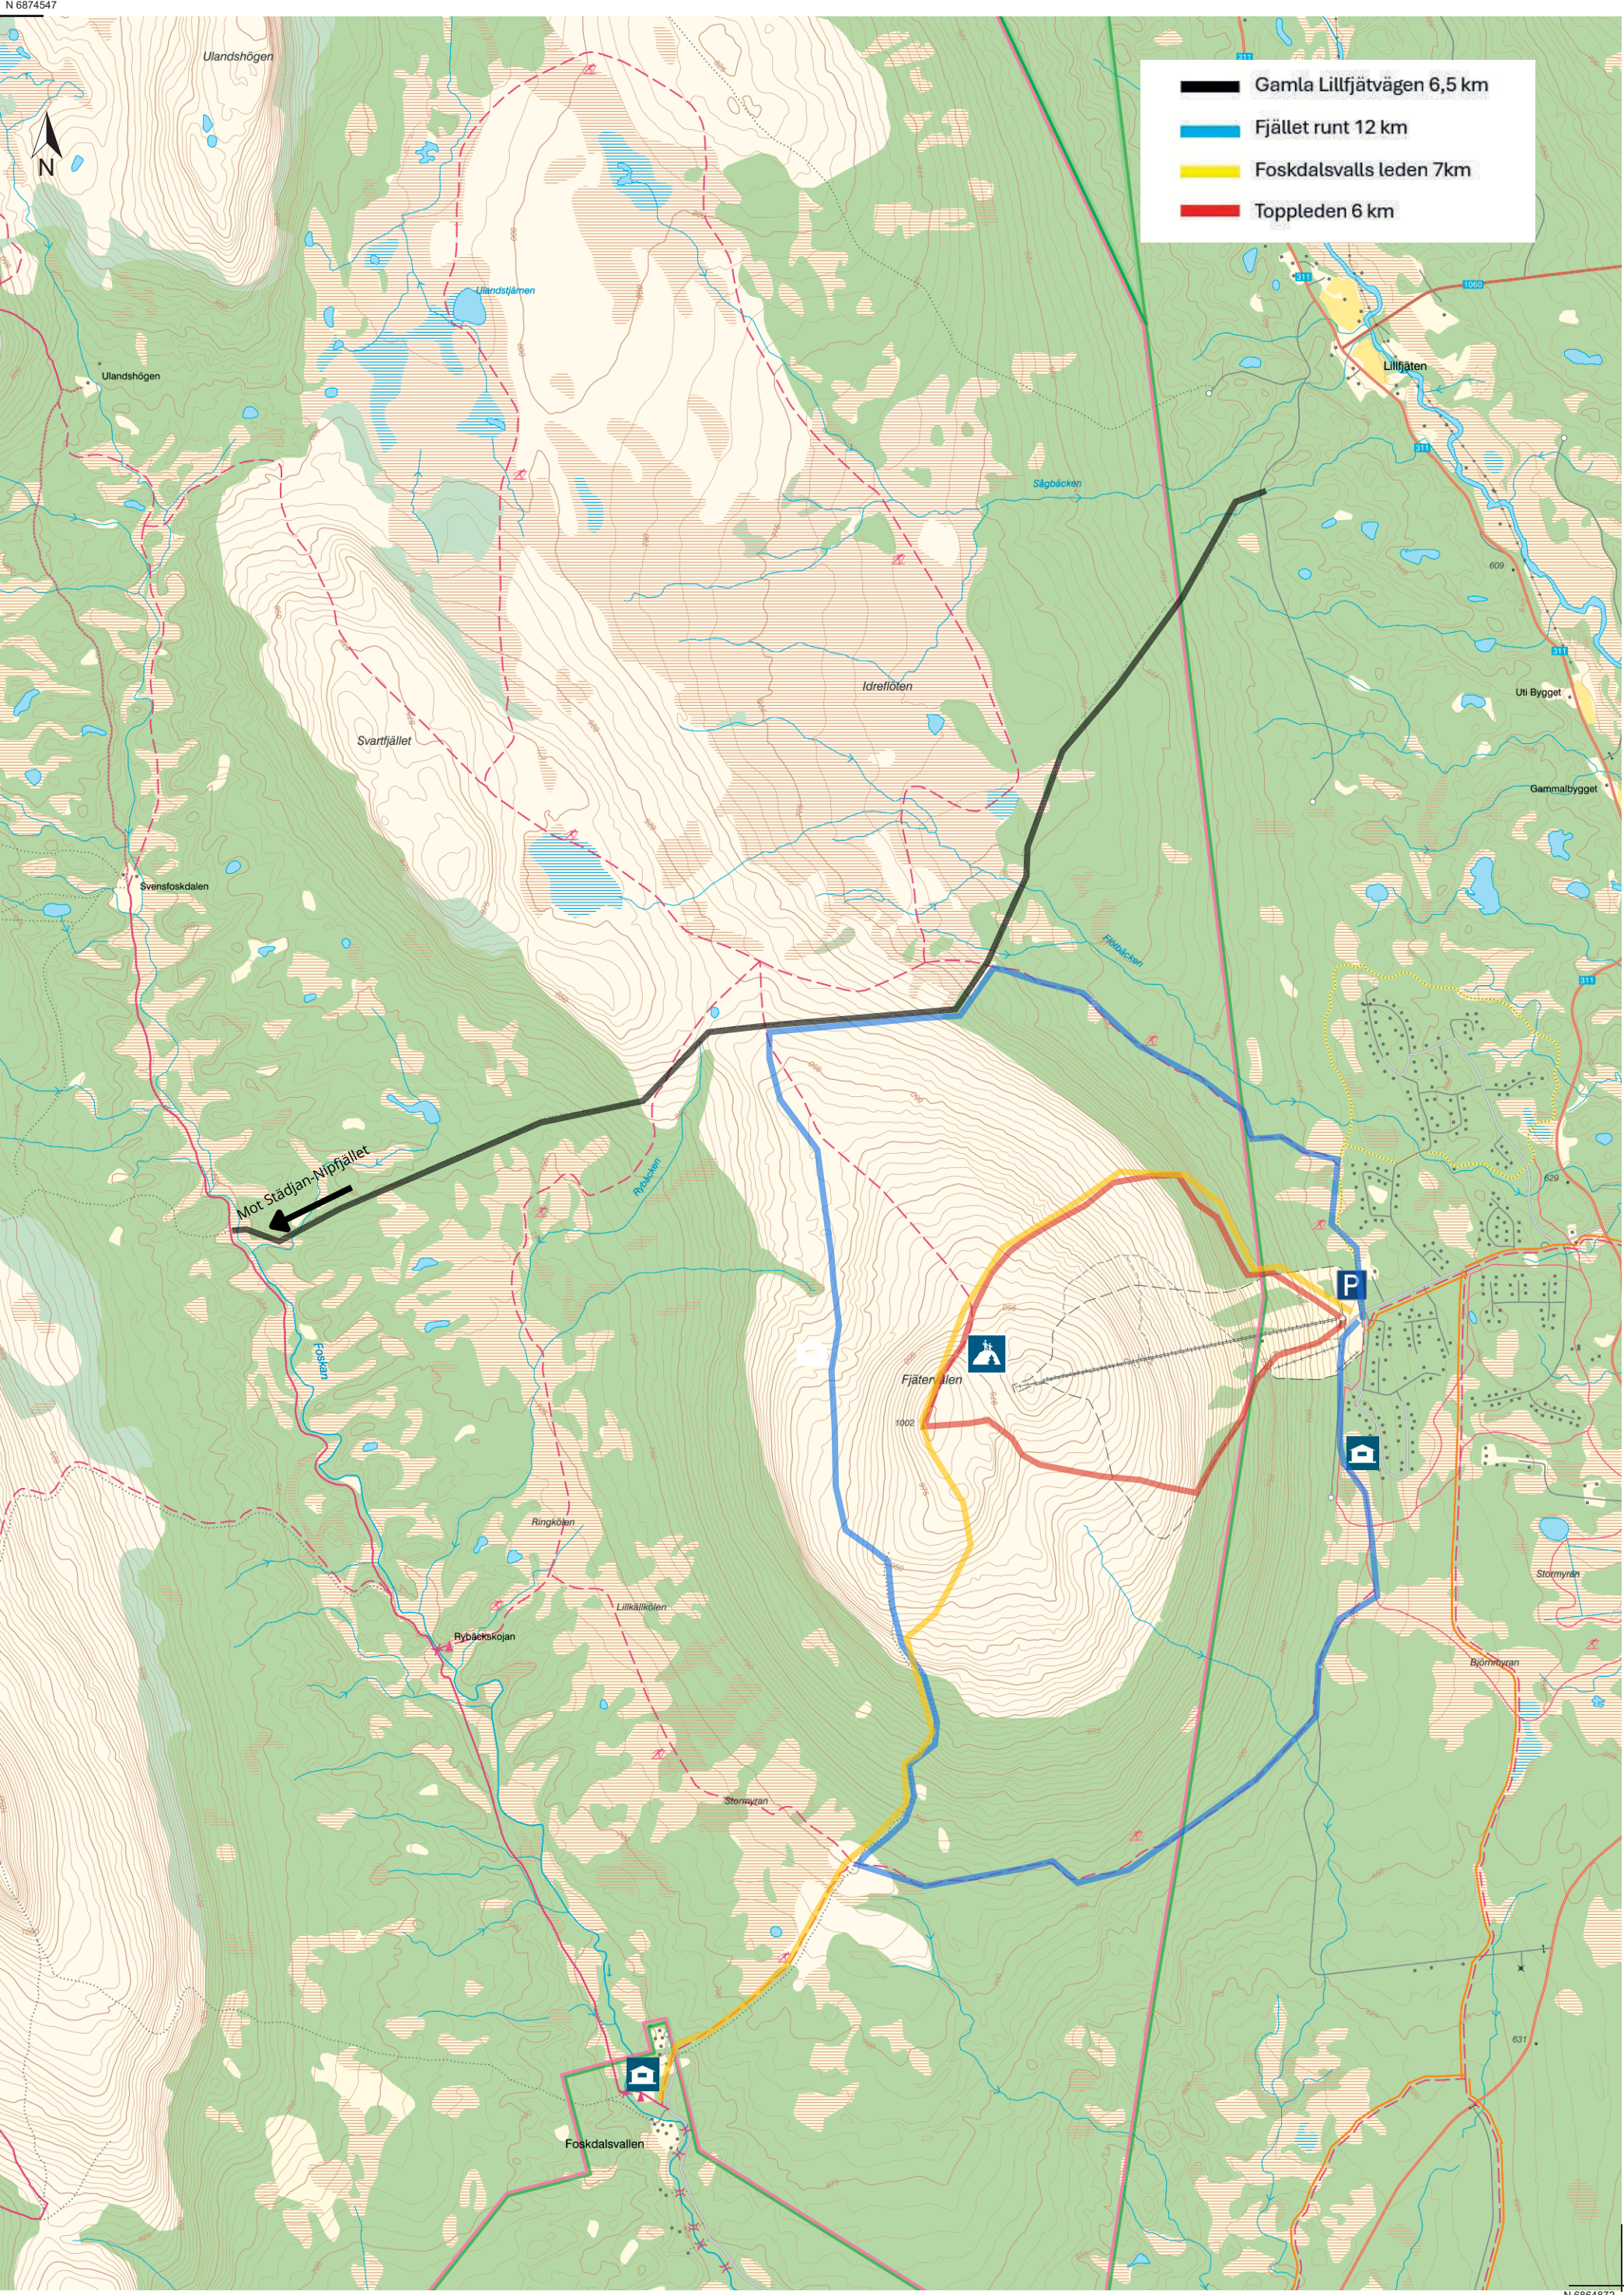

N 6874547
E 388771

- Gamla Lillfjätvägen 6,5 km
- Fjället runt 12 km
- Foskdalsvalls leden 7km
- Toppledén 6 km

0 700 1400 2100 m
Skala 1:25 000, SWEREF 99 TM, RH 2000.

LANTMÄTERIET

N 6864872
E 389571